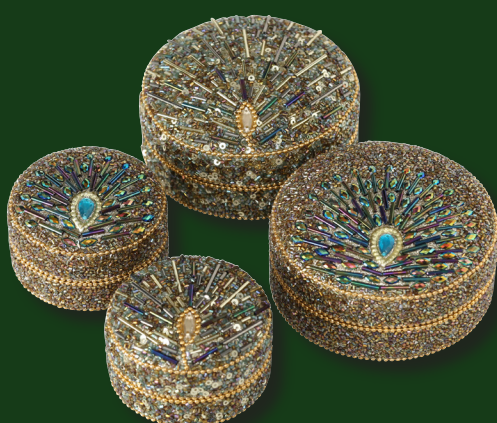

Trendfarben Gold und Grün

Ein Wow-Revival in Grün und Gold! Dieser Look lässt glamouröses Wohnzimmerflair im Art-Déco-Stil wiederaufleben. Hier dürfen extravagante Accessoires, wie Sessel aus Samt oder Vasen aus Gold natürlich nicht fehlen.

Townhouse

Inspiration: Es wird wild...

Stil: Elegant und hochwertig

Materialien: Samt, Aluminium, Metall

Keypieces: Tiger, Leoparden, Vasen, Poufs

Mehr als 100 neue Artikel

PANTONE

Artikel Nr. 1020143

Artikel Nr. 1019367

Artikel Nr. 1021611

Artikel Nr. 1019526

Artikel Nr. 1020426

Artikel Nr. 1021721

Artikel Nr. 1020327

Artikel Nr. 1021207

Artikel Nr. 1021711