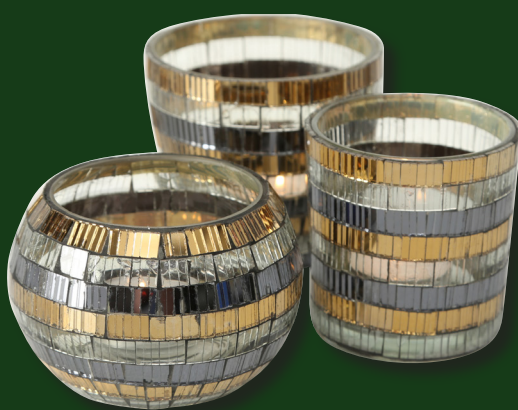

Trendfarben Gold und Grün

Ein Wow-Revival in Grün und Gold! Dieser Look lässt glamouröses Wohnzimmerflair im Art-Déco-Stil wiederaufleben. Hier dürfen extravagante Accessoires, wie Sessel aus Samt oder Vasen aus Gold natürlich nicht fehlen.

Townhouse

Inspiration: Es wird wild...

Stil: Elegant und hochwertig

Materialien: Samt, Aluminium, Metall

Keypieces: Tiger, Leoparden, Vasen, Poufs

Mehr als 100 neue Artikel

PANTONE

Artikel Nr. 1020143

Artikel Nr. 1019367

Artikel Nr. 1021611

Artikel Nr. 1019526

Artikel Nr. 1020426

Artikel Nr. 1021721

Artikel Nr. 1020327

Artikel Nr. 1021207

Artikel Nr. 1021711