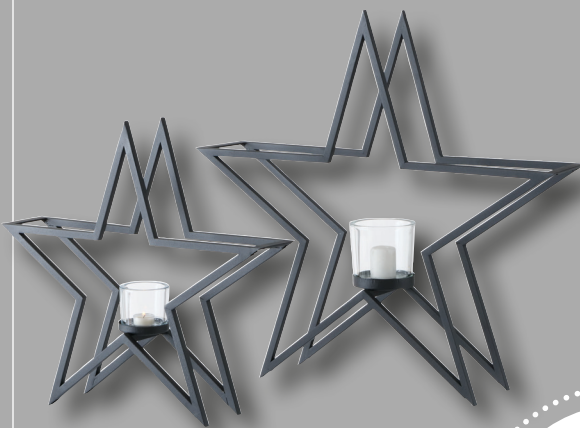

Artikel Nr. 2001986