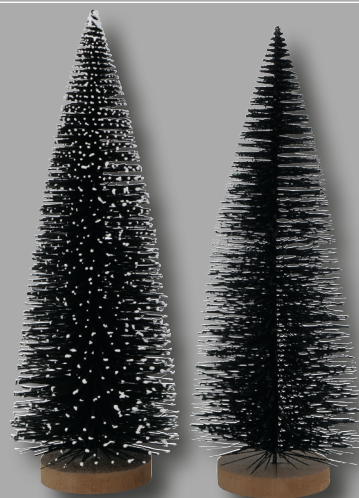

*Black meets wood*

**Inspiration:** Skandinavische Weihnachten  
**Stil:** Modern und trendig  
**Materialien:** Holz, schwarzes Metall, Papier  
**Keypieces:** Papiersterne, Holzsterne, Metallbäume

Mehr als 200 neue Artikel

# Black Nature

Ein modernes, junges Weihnachtsthema für alle Fans des skandinavischen Einrichtungsstils. Hier wird Schwarz mit naturbelassenem Holz lässig kombiniert.

**ONLINE SHOP**  
 .....  
 HIER KLICKEN